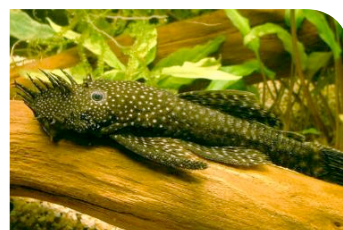

Betta splendens - Siamese kempvis

Xiphophorus helleri - Rode zwaarddrager

Hyphessobrycon erythrostigma - Bloedvlektetra

Ancistrus dolichopterus - Borstelneus

Op deze pagina treft u 10 vissenkoppels aan.
Het is aan u om te bepalen wie het mannetje is (links of rechts).