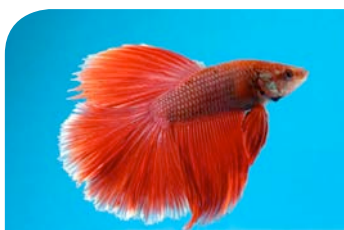

Fun & Animatie

Poecilia reticulata - Guppy

Pelvicachromis pulcher - Kersebuikcichlide

Melanochromis auratus - Golden mbuna

Barbus titteya - Cherry barbeel

Nematobrycon palmeri - Keizertetra

Melanotaenia praecox - Diamant regenboogvis

Betta splendens - Siamese kempvis

Xiphophorus helleri - Rode zwaarddrager

Hyphessobrycon erythrostigma - Bloedvlektetra

Ancistrus dolichopterus - Borstelneus

Op deze pagina treft u 10 vissenkoppels aan.
Het is aan u om te bepalen wie het mannetje is (links of rechts).