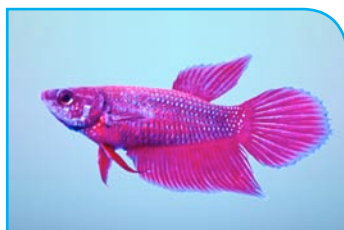

Fun & Animatie

Poecilia reticulata - Guppy

Pelvicachromis pulcher - Kersebuikcichlide

Melanochromis auratus - Golden mbuna

Barbus titteya - Cherry barbeel

Nematobrycon palmeri - Keizertetra

Melanotaenia praecox - Diamant regenboogvis

Betta splendens - Siamese kempvis

Xiphophorus helleri - Rode zwaarddrager

Hyphessobrycon erythrostigma - Bloedvlektetra

Ancistrus dolichopterus - Borstelneus

Op deze pagina treft u 10 vissenkoppels aan.
Het is aan u om te bepalen wie het mannetje is (links of rechts).