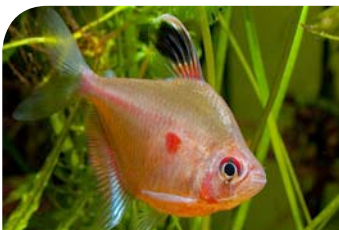

Fun & Animatie

♂ *Poecilia reticulata* - Guppy ♀

♂ *Pelvicachromis pulcher* - Kersebuikcichlide ♀

♂ *Melanochromis auratus* - Golden mbuna ♀

♂ *Barbus titteya* - Cherry barbeel ♀

♀ *Nematobrycon palmeri* – Keizertetra ♂

♀ *Melanotaenia praecox* - Diamant regenboogvis ♂

♂ *Betta splendens* - Siamese kempvis ♀

♂ *Xiphophorus helleri* - Rode zwaarddrager ♀

♀ *Hyphessobrycon erythrostigma* - Bloedvlektetra ♂

♀ *Ancistrus dolichopterus* - Borstelneus ♂