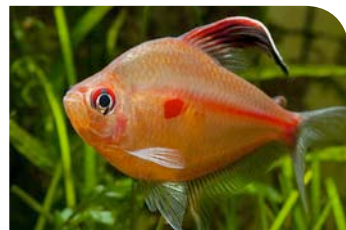

Fun & Animatie

♂ *Poecilia reticulata* - Guppy ♀

♂ *Pelvicachromis pulcher* - Kersebuikcichlide ♀

♂ *Melanochromis auratus* - Golden mbuna ♀

♂ *Barbus titteya* - Cherry barbeel ♀

♀ *Nematobrycon palmeri* – Keizertetra ♂

♀ *Melanotaenia praecox* - Diamant regenboogvis ♂

♂ *Betta splendens* - Siamese kempvis ♀

♂ *Xiphophorus helleri* - Rode zwaarddrager ♀

♀ *Hyphessobrycon erythrostigma* - Bloedvlektetra ♂

♀ *Ancistrus dolichopterus* - Borstelneus ♂